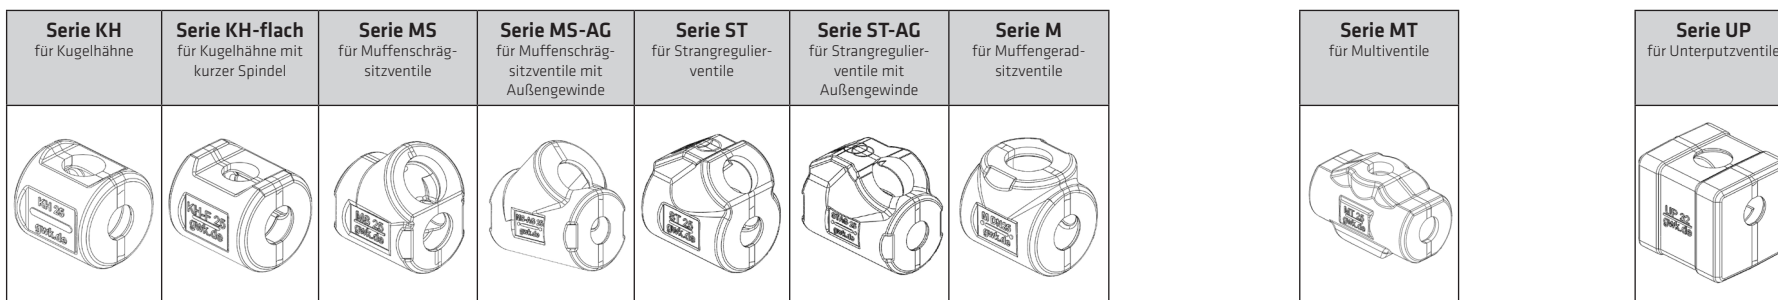

## Unverbindliche Preisempfehlung

DN	Farbe	VPE	Art.Nr. Preis pro Stück	Art.Nr. Preis pro Stück	Art.Nr. Preis pro Stück	Art.Nr. Preis pro Stück	Art.Nr. Preis pro Stück	Art.Nr. Preis pro Stück	Art.Nr. Preis pro Stück	Farbe	VPE	Art.Nr. Preis pro Stück	Farbe	VPE	Art.Nr. Preis pro Stück	DN
15	anthrazit	25	5231015001 6,25 EUR	5232015001 6,25 EUR	5221015001 6,57 EUR	5224015001 6,57 EUR	5222015001 7,56 EUR	5225015001 7,56 EUR	5211015001 6,25 EUR	anthrazit	10	5223015001 7,63 EUR	anthrazit	20	/	15
	silbergrau		5231015002 6,25 EUR	5232015002 6,25 EUR	5221015002 6,57 EUR	5224015002 6,57 EUR	5222015002 7,56 EUR	5225015002 7,56 EUR	5211015002 6,25 EUR			silbergrau			5223015002 7,63 EUR	
20	anthrazit	25	5231020001 6,78 EUR	5232020001 6,78 EUR	5221020001 7,21 EUR	5224020001 7,21 EUR	5222020001 8,29 EUR	5225020001 8,29 EUR	5211020001 6,78 EUR	anthrazit	10	5223020001 8,27 EUR	anthrazit	20	/	20
	silbergrau		5231020002 6,78 EUR	5232020002 6,78 EUR	5221020002 7,21 EUR	5224020002 7,21 EUR	5222020002 8,29 EUR	5225020002 8,29 EUR	5211020002 6,78 EUR			silbergrau			5223020002 8,27 EUR	
25	anthrazit	30	5231025001 7,31 EUR	5232025001 7,31 EUR	5221025001 7,84 EUR	5224025001 7,84 EUR	5222025001 9,02 EUR	5225025001 9,02 EUR	5211025001 7,31 EUR	anthrazit	10	5223025001 8,92 EUR	anthrazit	20	/	25
	silbergrau		5231025002 7,31 EUR	5232025002 7,31 EUR	5221025002 7,84 EUR	5224025002 7,84 EUR	5222025002 9,02 EUR	5225025002 9,02 EUR	5211025002 7,31 EUR			silbergrau			5223025002 8,92 EUR	
32	anthrazit	20	5231032001 9,12 EUR	5232032001 9,12 EUR	5221032001 10,18 EUR	5224032001 10,18 EUR	5222032001 11,71 EUR	5225032001 11,71 EUR	5211032001 9,12 EUR			/	anthrazit	10	/	32
	silbergrau		5231032002 9,12 EUR	5232032002 9,12 EUR	5221032002 10,18 EUR	5224032002 10,18 EUR	5222032002 11,71 EUR	5225032002 11,71 EUR	5211032002 9,12 EUR			silbergrau			/	
40	anthrazit	10	5231040001 11,45 EUR	5232040001 11,45 EUR	5221040001 13,46 EUR	5224040001 13,46 EUR	5222040001 15,49 EUR	5225040001 15,49 EUR	5211040001 11,45 EUR			/			/	40
	silbergrau		5231040002 11,45 EUR	5232040002 11,45 EUR	5221040002 13,46 EUR	5224040002 13,46 EUR	5222040002 15,49 EUR	5225040002 15,49 EUR	5211040002 11,45 EUR			silbergrau			/	
50	anthrazit	10	5231050001 14,73 EUR	5232050001 14,73 EUR	5221050001 15,79 EUR	5224050001 15,79 EUR	5222050001 18,17 EUR	5225050001 18,17 EUR	5211050001 14,73 EUR			/			/	50
	silbergrau		5231050002 14,73 EUR	5232050002 14,73 EUR	5221050002 15,79 EUR	5224050002 15,79 EUR	5222050002 18,17EUR	5225050002 18,17EUR	5211050002 14,73 EUR			silbergrau			/	