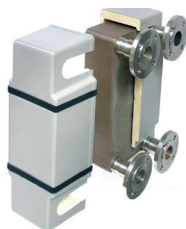

## Hinweis:

Für direkt eingeschäumte Wärmetauscher, oder aber auch für andere Farbvarianten setzen Sie sich bitte mit uns in Verbindung. Gerne erarbeiten wir mit Ihnen ein entsprechendes Konzept.

Name	Typ	Artikelnummer	Breite	Innen Höhe	Tiefe	Außen Breite	Außen Höhe	Tiefe	Preis in €
PWT-Box	9/23/06	32 09 23 06 00	90	230	65	140	280	105	26,07
PWT-Box	9/23/09	32 09 23 09 00	90	230	90	140	280	135	26,07
PWT-Box	9/23/18	32 09 23 18 00	90	230	180	140	280	225	29,36
PWT-Box	9/31/09	32 09 31 09 00	90	315	90	140	375	135	28,51
PWT-Box	9/31/13	32 09 31 13 00	90	315	135	140	375	185	29,86
PWT-Box	9/31/18	32 09 31 18 00	90	315	180	140	375	233	32,05
PWT-Box	9/35/09	32 09 35 09 00	90	360	90	140	425	140	30,71
PWT-Box	9/47/09	32 09 47 09 00	90	475	90	145	545	145	35,36
PWT-Box	13/18/09	32 13 18 09 00	135	185	90	185	245	135	29,12
PWT-Box	13/18/18	32 13 18 18 00	135	185	180	185	245	225	32,05
PWT-Box	13/31/09	32 13 31 09 00	135	315	90	185	375	145	29,49
PWT-Box	13/31/18	32 13 31 18 00	135	315	180	185	375	233	34,98
PWT-Box	13/31/27	32 13 31 27 00	135	315	270	185	375	335	39,26
PWT-Box	13/38/09	32 13 38 09 00	135	385	90	185	455	135	32,43
PWT-Box	13/38/18	32 13 38 18 00	135	385	180	185	455	245	37,18
PWT-Box	13/38/28	32 13 38 28 00	135	385	290	185	455	355	43,20
PWT-Box	13/47/09	32 13 47 09 00	135	470	90	185	535	135	35,36
PWT-Box	13/54/09	32 13 54 09 00	135	545	90	185	610	145	34,00
PWT-Box	13/54/18	32 13 54 18 00	135	545	180	185	610	233	38,90
PWT-Box	13/54/27	32 13 54 27 00	135	545	270	185	610	335	47,11
PWT-Box	13/65/09	32 13 65 09 00	135	650	90	185	710	135	37,81
PWT-Box	13/65/18	32 13 65 18 00	135	650	180	185	710	245	44,91
PWT-Box	13/65/27	32 13 65 27 00	135	650	270	185	710	340	56,77
PWT-Box	20/47/12	32 20 47 12 00	200	470	120	255	535	175	39,63
PWT-Box	20/47/21	32 20 47 21 00	200	470	210	255	535	265	47,11
PWT-Box	20/47/30	32 20 47 30 00	200	470	300	255	535	355	52,12
PWT-Box	20/65/12	32 20 65 12 00	200	650	120	255	710	175	47,60
PWT-Box	20/65/21	32 20 65 21 00	200	650	210	255	710	265	55,79
PWT-Box	20/65/30	32 20 65 30 00	200	650	300	255	710	355	67,42
PWT-Box	20/65/46	32 20 65 46 00	200	650	460	255	710	515	80,67
PWT-Box	28/54/15	32 28 54 15 00	280	545	150	340	615	225	61,67
PWT-Box	28/54/24	32 28 54 24 00	280	545	245	340	615	320	70,24
PWT-Box	28/54/35	32 28 54 35 00	280	545	350	340	615	405	87,23
PWT-Box	28/54/55	32 28 54 55 00	280	545	550	340	615	615	109,00
PWT-Box	32/81/18	32 32 81 18 00	325	820	180	390	890	245	81,60
PWT-Box	32/81/32	32 32 81 32 00	325	820	320	390	890	385	128,20
PWT-Box	32/81/55	32 32 81 55 00	325	820	550	390	890	615	150,57