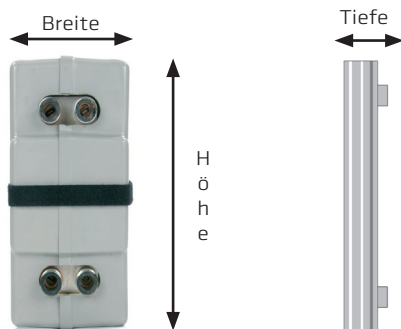

## Hinweis:

Für direkt eingeschäumte Wärmetauscher, oder aber auch für andere Farbvarianten setzen Sie sich bitte mit uns in Verbindung. Gerne erarbeiten wir mit Ihnen ein entsprechendes Konzept.

Name	Typ	Artikelnummer	Breite	Innen Höhe	Tiefe	Außen Breite	Außen Höhe	Tiefe	Preis in €
PWT-Box	9/23/06	32 09 23 06 00	90	230	65	140	280	105	26,07
PWT-Box	9/23/09	32 09 23 09 00	90	230	90	140	280	135	26,07
PWT-Box	9/23/18	32 09 23 18 00	90	230	180	140	280	225	29,36
PWT-Box	9/31/09	32 09 31 09 00	90	315	90	140	375	135	28,51
PWT-Box	9/31/13	32 09 31 13 00	90	315	135	140	375	185	29,86
PWT-Box	9/31/18	32 09 31 18 00	90	315	180	140	375	233	32,05
PWT-Box	9/35/09	32 09 35 09 00	90	360	90	140	425	140	30,71
PWT-Box	9/47/09	32 09 47 09 00	90	475	90	145	545	145	35,36
PWT-Box	13/18/09	32 13 18 09 00	135	185	90	185	245	135	29,12
PWT-Box	13/18/18	32 13 18 18 00	135	185	180	185	245	225	32,05
PWT-Box	13/31/09	32 13 31 09 00	135	315	90	185	375	145	29,49
PWT-Box	13/31/18	32 13 31 18 00	135	315	180	185	375	233	34,98
PWT-Box	13/31/27	32 13 31 27 00	135	315	270	185	375	335	39,26
PWT-Box	13/38/09	32 13 38 09 00	135	385	90	185	455	135	32,43
PWT-Box	13/38/18	32 13 38 18 00	135	385	180	185	455	245	37,18
PWT-Box	13/38/28	32 13 38 28 00	135	385	290	185	455	355	43,20
PWT-Box	13/47/09	32 13 47 09 00	135	470	90	185	535	135	35,36
PWT-Box	13/54/09	32 13 54 09 00	135	545	90	185	610	145	34,00
PWT-Box	13/54/18	32 13 54 18 00	135	545	180	185	610	233	38,90
PWT-Box	13/54/27	32 13 54 27 00	135	545	270	185	610	335	47,11
PWT-Box	13/65/09	32 13 65 09 00	135	650	90	185	710	135	37,81
PWT-Box	13/65/18	32 13 65 18 00	135	650	180	185	710	245	44,91
PWT-Box	13/65/27	32 13 65 27 00	135	650	270	185	710	340	56,77
PWT-Box	20/47/12	32 20 47 12 00	200	470	120	255	535	175	39,63
PWT-Box	20/47/21	32 20 47 21 00	200	470	210	255	535	265	47,11
PWT-Box	20/47/30	32 20 47 30 00	200	470	300	255	535	355	52,12
PWT-Box	20/65/12	32 20 65 12 00	200	650	120	255	710	175	47,60
PWT-Box	20/65/21	32 20 65 21 00	200	650	210	255	710	265	55,79
PWT-Box	20/65/30	32 20 65 30 00	200	650	300	255	710	355	67,42
PWT-Box	20/65/46	32 20 65 46 00	200	650	460	255	710	515	80,67
PWT-Box	28/54/15	32 28 54 15 00	280	545	150	340	615	225	61,67
PWT-Box	28/54/24	32 28 54 24 00	280	545	245	340	615	320	70,24
PWT-Box	28/54/35	32 28 54 35 00	280	545	350	340	615	405	87,23
PWT-Box	28/54/55	32 28 54 55 00	280	545	550	340	615	615	109,00
PWT-Box	32/81/18	32 32 81 18 00	325	820	180	390	890	245	81,60
PWT-Box	32/81/32	32 32 81 32 00	325	820	320	390	890	385	128,20
PWT-Box	32/81/55	32 32 81 55 00	325	820	550	390	890	615	150,57